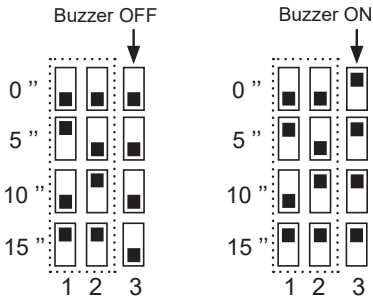

REGLAGE DE LA TEMPORISATION TIMER SETTING