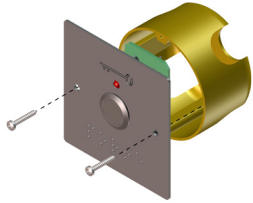

MONTAGE - MOUNTING

1. Pose encastrée - mortise mounting

⇒ Pose encastrée possible sur pot de 60 mm standard (non fourni - profondeur préconisée = 50 mm)
Mortise mounting possible with standard 60 mm outlet box (not provided recommended depth = 50 mm)

uniquement pour - only for :

PB19_BBL3-B12

PB19_BBL3E-B12

**version étroite
narrow design**

**uniquement encastrable
dans les profilés creux
mortised mounting only in
hollow metal profiles**

2. Pose en applique - surface mounting

avec boîtier de mise en applique
with surface mounting housing

EN OPTION - OPTIONAL

PBHI2

PBHI1

RACCORDEMENT - CONNECTION

Section des conducteurs :] max. 0,75 mm²
Conductor's cross-section:]

Contact sec du relais temporisé
géré par l'électronique
Dry contact of the time setting
relay (controlled by the electronic)

*Relais
Relay*

+] 12/24V AC/DC
-]

C] Contact sec mécanique du
NC] bouton poussoir
Push button mechanical dry
contact

⚠ Attention - Caution - Opgepast:

- Utiliser une tension conforme à celle indiquée.

L'emploi d'une tension inappropriée n'est pas couverte par la garantie et peut causer des dommages irréversibles au produit.