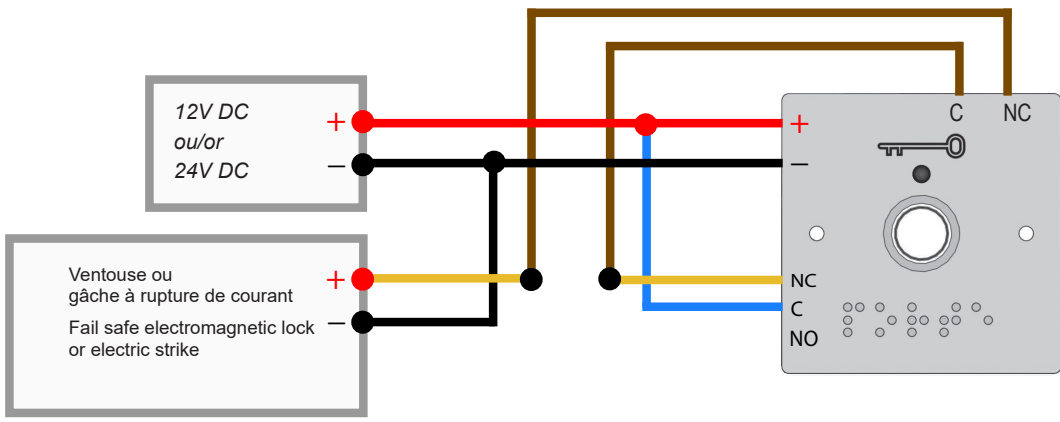

EXEMPLES DE SYNOPTIQUES DE BRANCHEMENT - CONNECTION EXAMPLES

Consignes de tri pouvant varier localement : www.consignesdetri.fr