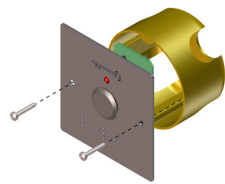

MONTAGE - MOUNTING

1. Pose encastrée - mortise mounting

⇒ Pose encastrée possible sur pot de 60 mm standard (non fourni - profondeur préconisée = 50 mm)
Mortise mounting possible with standard 60 mm outlet box (not provided recommended depth = 50 mm)

uniquement pour - only for :

PB19_BBL3-B12

PB19_BBL3E-B12

**version étroite
narrow design**

**uniquement encastrable
dans les profilés creux
mortised mounting only in
hollow metal profiles**

2. Pose en applique - surface mounting

avec boîtier de mise en applique
with surface mounting housing

EN OPTION - OPTIONAL

PBHI2

PBHI1

RACCORDEMENT - CONNECTION

Section des conducteurs :] max. 0,75 mm²
Conductor's cross-section:]

Contact sec du relais temporisé
géré par l'électronique
Dry contact of the time setting
relay (controlled by the electronic)

*Relais
Relay*

+] 12/24V AC/DC
-]

C] Contact sec mécanique du
NC] bouton poussoir
Push button mechanical dry
contact

⚠ Attention - Caution - Opgepast:

- Utiliser une tension conforme à celle indiquée.

L'emploi d'une tension inappropriée n'est pas couverte par la garantie et peut causer des dommages irréversibles au produit.