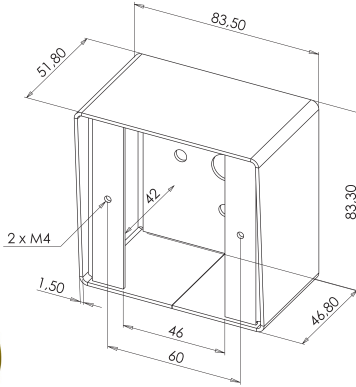

MONTAGE - MOUNTING

1. Pose encastrée - mortise mounting

⇒ Pose encastrée possible sur pot de 60 mm standard (non fourni - profondeur préconisée = 50 mm)
Mortise mounting possible with standard 60 mm outlet box (not provided recommended depth = 50 mm)

uniquement pour - only for :

PB19_BBL3-B12

PB19_BBL3E-B12

**version étroite
narrow design**

**uniquement encastrable
dans les profilés creux
mortised mounting only in
hollow metal profiles**

2. Pose en applique - surface mounting

avec boîtier de mise en applique
with surface mounting housing

EN OPTION - OPTIONAL

PBHI2

PBHI1

RACCORDEMENT - CONNECTION

Section des conducteurs :] max. 0,75 mm²
Conductor's cross-section:]

Contact sec du relais temporisé
géré par l'électronique
Dry contact of the time setting
relay (controlled by the electronic)