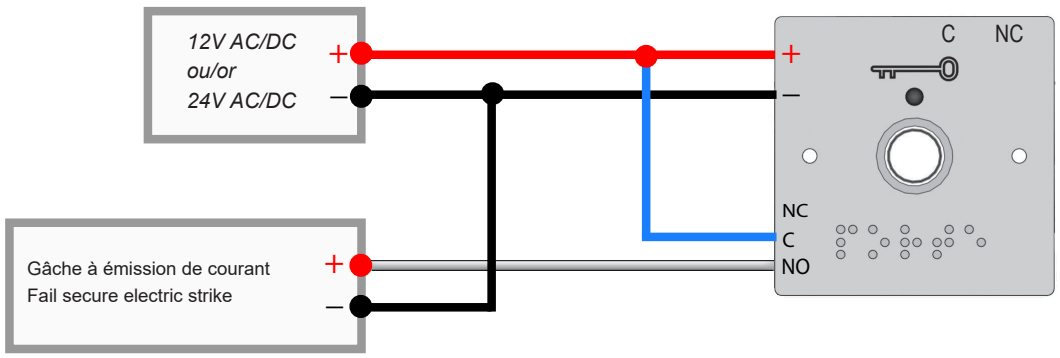

EXEMPLES DE SYNOPTIQUES DE BRANCHEMENT - CONNECTION EXAMPLES

Consignes de tri pouvant varier localement : www.consignesdetri.fr