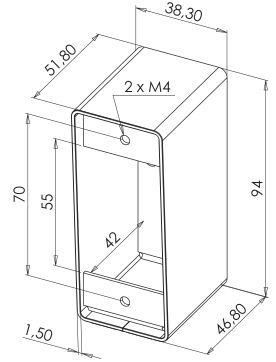

avec boîtier de mise en applique
with surface mounting housing

EN OPTION - OPTIONAL

PBHI2

PBHI1

RACCORDEMENT - CONNECTION

Section des conducteurs :] max. 0,75 mm²
Conductor's cross-section:]

Contact sec du relais temporisé
géré par l'électronique
Dry contact of the time setting
relay (controlled by the electronic)