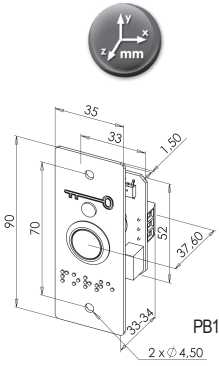

PB19_BBL3_B12 (range)
vE_25/08/01

PB19_BBL3_B12 - PB19_BBL3E_B12

V AC/DC	ImA					
12-24V AC/DC +/- 10 %	max. 60 mA	1 contact inverseur par relais 1 changeover contact by relay	2 A 60V DC 2 A 125V AC	1 contact NC	1 A 24V DC 2 A 250V AC	0 5 10 15 s.
0,06 kg	40° C	7	dB 20	IP	max. 0,75 mm ²	
1 LED tricolore (rouge orange et verte)			1 tricolour LED (red, orange and green)			

MONTAGE - MOUNTING

1. Pose encastrée - mortise mounting

⇒ Pose encastrée possible sur pot de 60 mm standard (non fourni - profondeur préconisée = 50 mm)
Mortise mounting possible with standard 60 mm outlet box (not provided recommended depth = 50 mm)

avec boîtier de mise en applique
with surface mounting housing

EN OPTION - OPTIONAL

PBHI2

PBHI1

RACCORDEMENT - CONNECTION

Section des conducteurs :] max. 0,75 mm²
Conductor's cross-section:]

Contact sec du relais temporisé
géré par l'électronique
Dry contact of the time setting
relay (controlled by the electronic)