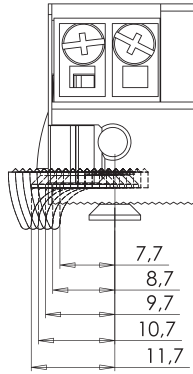

DIMENSIONS