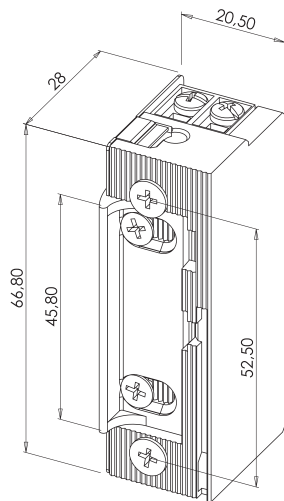

DIMENSIONS