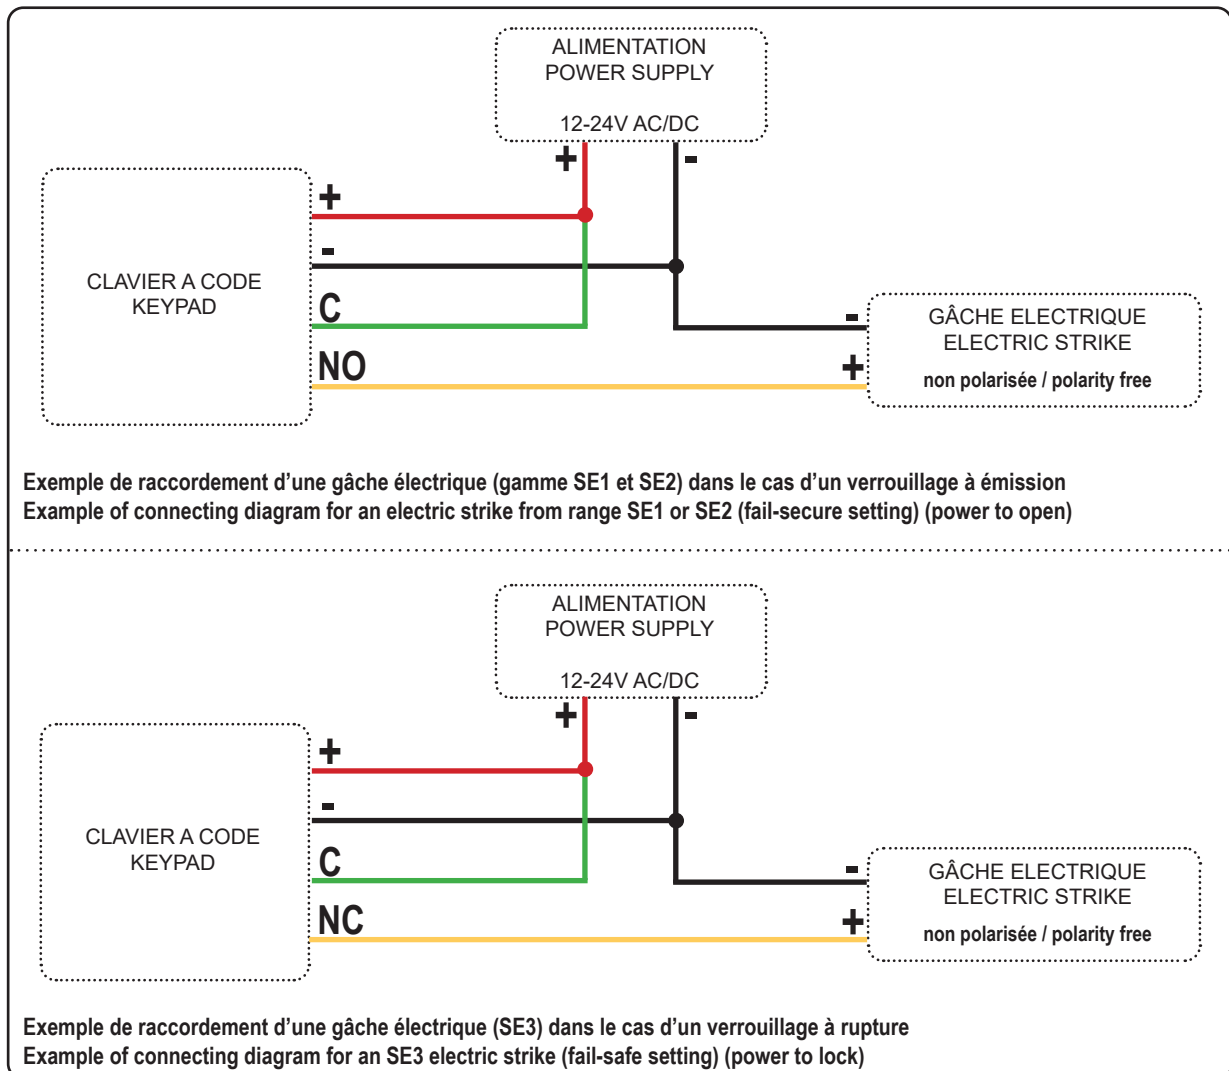

EXEMPLE DE RACCORDEMENT - CONNECTION EXAMPLE

INSTRUCTIONS GENERALES AVANT LE MONTAGE

GENERAL INSTALLATION INSTRUCTIONS

FR - Utiliser ce matériel uniquement pour une application adaptée. Le fabricant n'est pas responsable des dommages éventuels causés par une utilisation contraire aux dispositions de sécurité.
- Le montage, la maintenance et les réparations doivent être réalisés par un personnel spécialisé et autorisé.

EN - Use this equipment only for an adapted application. The manufacturer cannot be held responsible for possible damage caused when casual security requirements are not fulfilled.
- Mounting, maintenance and repair must be carried on by a skilled and authorized staff.