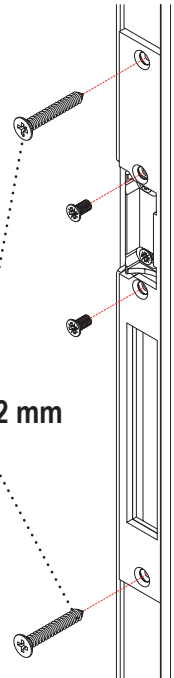

Têtière non fournie. Disponible sur demande.
Les deux vis (ST 4,2 x 32 mm) pour la fixation de la têtière sur le cadre de la porte ne sont pas fournies.

Faceplate not provided. Available on request.
Both screws (ST 4,2 x 32 mm) to fasten the faceplate on the door frame are not provided.

ST 4,2 x 32 mm